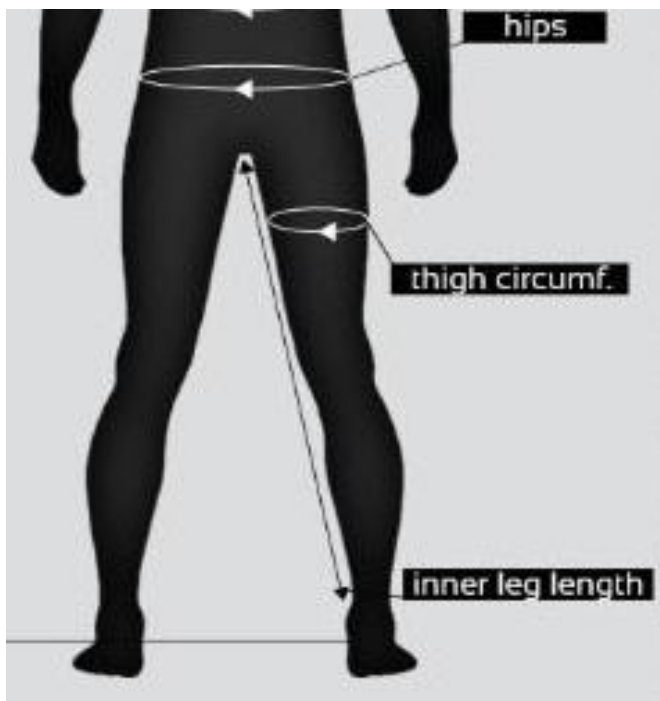

## Grössentabelle 3\*TRIPUGNA Radhosen

size	hips	thigh circumf.	inner leg length
1	80 - 91	40 - 48	59 - 68
2	84 - 95	43 - 51	66 - 76
3	88 - 99	45 - 53	74 - 84
4	92 - 103	48 - 56	85 - 92
5	96 - 107	50 - 58	88 - 99
6	100 - 110	53 - 61	88 - 99
7	107 - 115	55 - 63	88 - 99
8	108 - 119	58 - 66	88 - 99
9	112 - 123	60 - 68	88 - 99
10	116 - 127	63 - 71	88 - 99

all measurements in cm

Grösse	1/XS	2/S	3/M	4/L	5/XL	6/XXL	7/XXXL	8/XXXXL	9/XXXXX L
Hüftumfang	80-91	84-95	88-99	92-103	96-107	100-110	107-115	108-119	112-123
Oberschenkelumfang	40-48	43-51	45-53	48-56	50-58	53-61	55-63	58-66	60-68
Innere Beinlänge	59-68	66-76	74-84	85-92	88-99	88-99	88-99	88-99	88-99